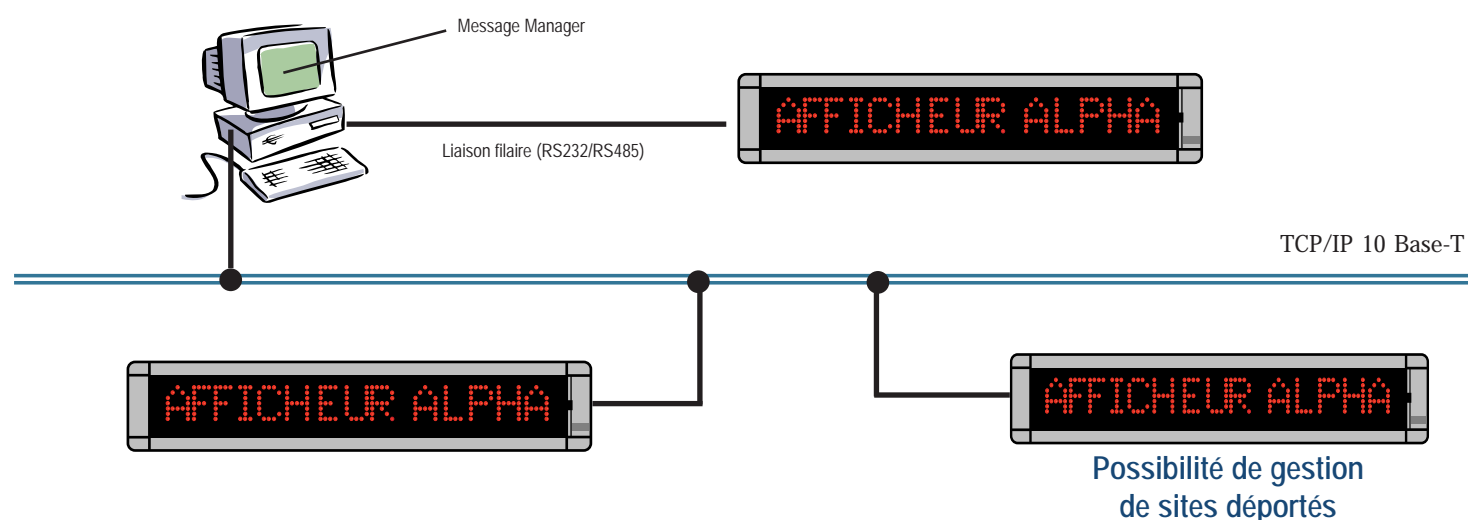

OUTILS DE COMMUNICATION

Télécommande

La plupart des Alpha™ Director est livrée en standard avec une télécommande (cf tableaux)

Message Manager

Logiciel complet éditeur de messages pour une programmation facile des afficheurs Alpha™ à partir d'un PC sous Windows®. Il permet également la gestion des messages et des sites d'affichage, localement ou à distance

CONNEXIONS

Solution sans fil

(Modem 433 MHz ou Modem GSM)

ADAPTIVE
www.ams-e.com

Siège européen / 25 Rue Irène Joliot-Curie / F-38320 Eybens
33.4.76.14.76.00 / Fax: 33.4.76.14.75.70

Filiale allemande / Lebacher Str. 4 / 66113 Saarbrücken / Germany
49.681.9066629 / Fax : 49.681.9066630

Siège américain / 7840 N. 86th Street / Milwaukee, WI 53224 / USA
1.800.558.7022 / Fax: 1.414.357.2029

Les renseignements et spécifications présentés dans cette brochure sont sujet à changement sans préavis. Contacter votre distributeur pour plus d'informations.
©2004 Printed in France. 03/04. The distinctive appearance of these products are a Trade Dress of Adaptive Micro Systems