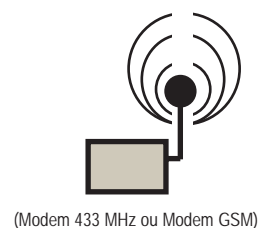

CONNEXIONS

Solution sans fil