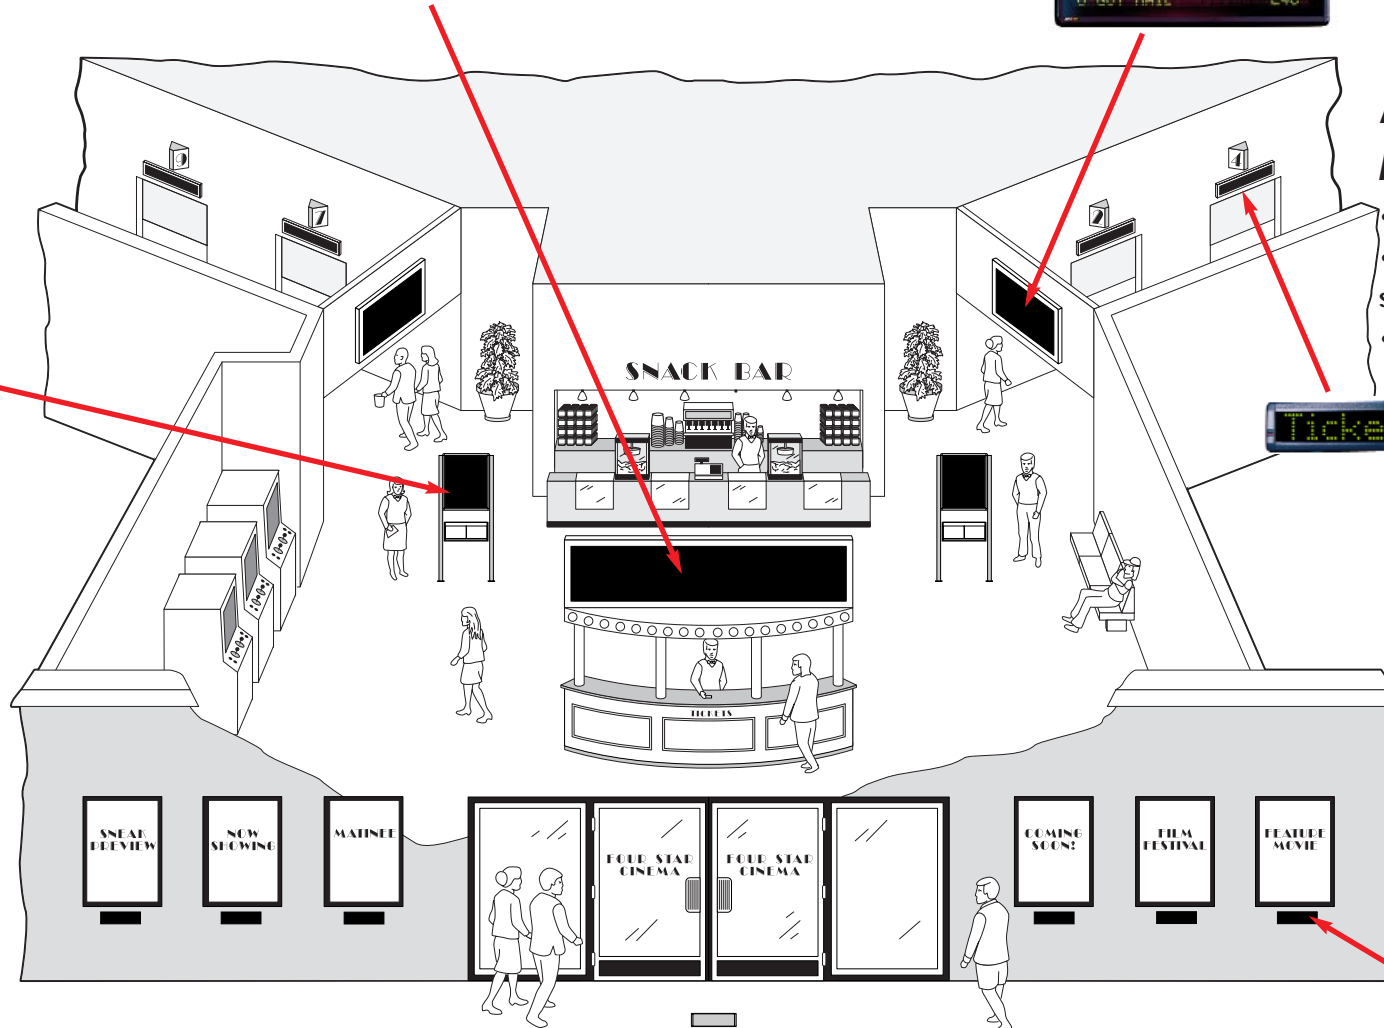

Afficheur de Hall d'Entrée

ALPHA VISION

- Horaires
- Pourcentage de places restantes
- "Complet"
- Type de public

RED LINE	R	200	400	710	900	PATCH ADAMS	PG13	215	445	710	900
CIVIL ACTION	PG13	130	405	650	900	FLYING BY	R	225	450	725	1000
ENTRY OF	R	945				FRAGE	PG	245	450	700	
FIRST SIGHT	PG13	150	425	705	945	RED LINE	R	450	600	915	
GLORIA	R	140	410	700	935	SHAKESPEARE	R	135	410	640	900
IN DANGER	R	115	415	645	910	SIMPLE PLAN	R	205	445	720	960
NIGHTY JOE	PG	200	430	700		STEPHEN	PG13	140	400	660	940
RED DEVIL	PG	930				U GOT TAIL	PG	140	400	700	975

GLORIA	140
PRINCE	245
SIMPLE PLAN	205
NIGHTY JOE	200
STEPHEN	145
PATCH ADAMS	215
FIRST SIGHT	150
U GOT TAIL	240

Afficheur de couloir

ALPHA DIRECTOR

- Film en cours
- Orientation du public
- Heures de début des séances

Afficheur de Salles

ALPHA 220C

- Film en cours
- Temps restant avant la prochaine séance
- Promotions spéciales

Afficheur de couloir/Annonces spéciales

ALPHA DIRECTOR

- Avant premières
- Promotions
- Orientation du public
- Snacks, confiseries

Afficheur Porte-Affiche

ALPHA

- Horaires des séances de la journée
- Avant premières
- A l'affiche prochainement